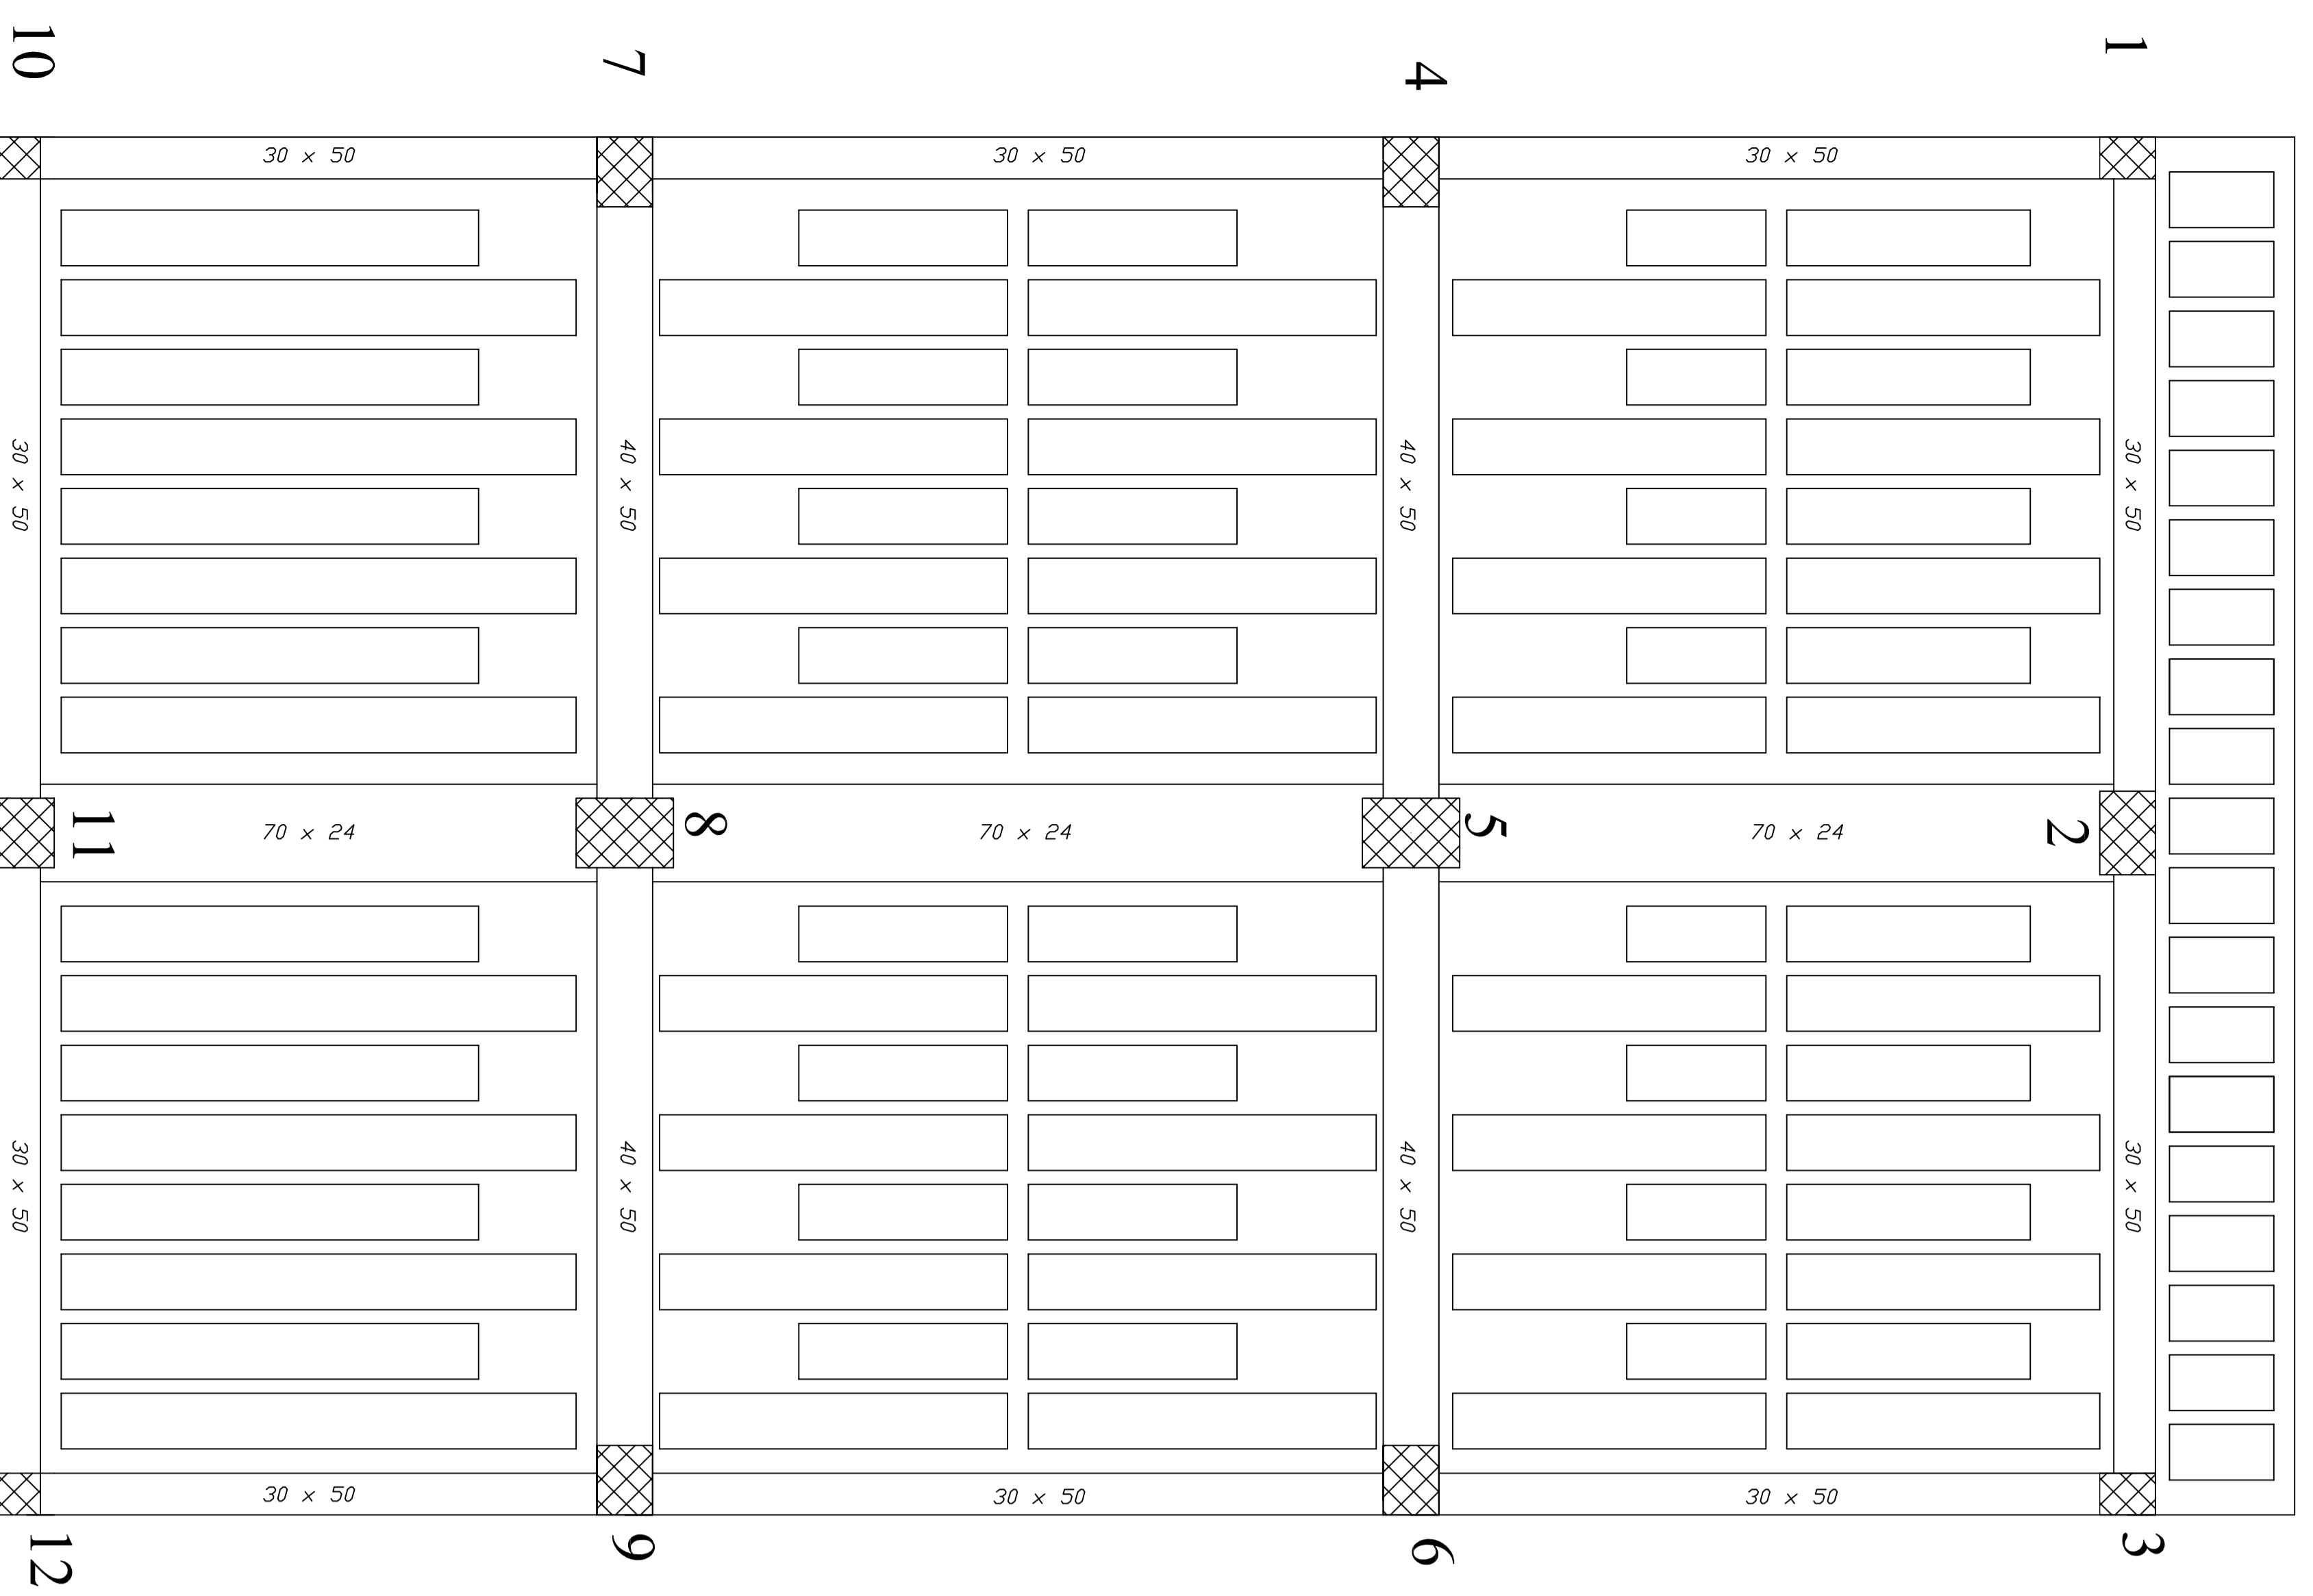

Carpenteria primo impalcato  
 scdca 1:50

Pilastrata Ordine	4	5	6
I	<p>5 <math>\varnothing</math> 16                      diametro 40 cm                      COPRIFERRO 3 cm                      staffa <math>\varnothing</math> 8 (L = 176 cm )                      lunghezza ganci 10 cm</p>	<p>9 <math>\varnothing</math> 16                      diametro 50 cm                      COPRIFERRO 3 cm                      staffa <math>\varnothing</math> 8 (L = 216 cm )                      lunghezza ganci 10 cm</p>	<p>5 <math>\varnothing</math> 16                      diametro 40 cm                      COPRIFERRO 3 cm                      staffa <math>\varnothing</math> 8 (L = 176 cm )                      lunghezza ganci 10 cm</p>
II	<p>5 <math>\varnothing</math> 16                      diametro 40 cm                      COPRIFERRO 3 cm                      staffa <math>\varnothing</math> 8 (L = 156 cm )                      lunghezza ganci 10 cm</p>	<p>9 <math>\varnothing</math> 16                      diametro 50 cm                      COPRIFERRO 3 cm                      staffa <math>\varnothing</math> 8 (L = 196 cm )                      lunghezza ganci 10 cm</p>	<p>5 <math>\varnothing</math> 16                      diametro 40 cm                      COPRIFERRO 3 cm                      staffa <math>\varnothing</math> 8 (L = 156 cm )                      lunghezza ganci 10 cm</p>
III	<p>5 <math>\varnothing</math> 16                      diametro 40 cm                      COPRIFERRO 3 cm                      staffa <math>\varnothing</math> 8 (L = 116 cm )                      lunghezza ganci 10 cm</p>	<p>8 <math>\varnothing</math> 16                      diametro 40 cm                      COPRIFERRO 3 cm                      staffa <math>\varnothing</math> 8 (L = 156 cm )                      lunghezza ganci 10 cm</p>	<p>5 <math>\varnothing</math> 16                      diametro 40 cm                      COPRIFERRO 3 cm                      staffa <math>\varnothing</math> 8 (L = 116 cm )                      lunghezza ganci 10 cm</p>